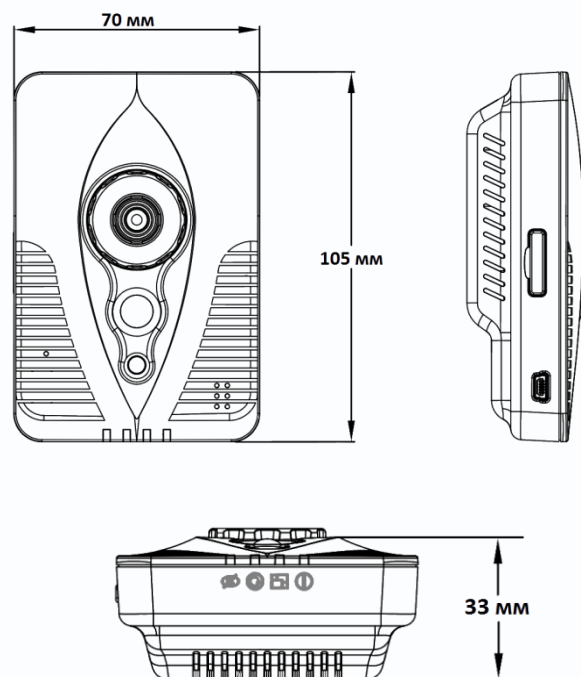

Двухмегапиксельная компактная камера с PIR детектором, встроенным динамиком и микрофоном

Видеокамера цветная компактная корпусная 2-х мегапиксельная, 1920x1080, 25 к/с, 1/2.5 CMOS сенсор с прогрессивным сканированием, $f=6,3$ мм (угол обзора по горизонтали 49°), 1 Люкс (день) / 0 Люкс (ночь) с подсветкой,, встроенный инфракрасный пассивный датчик движения (PIR детектор) до 7 метров, встроенная подсветка (белая) до 7 метров, H.264/MPEG-4/MJPEG (Тройное кодирование), встроенный динамик, встроенный микрофон (до 12м), двунаправленное аудио, вход-выход тревоги, microSD до 32Гб, питание 12В и PoE. Объектив, кронштейн в комплекте. ПО на 64 камеры в комплекте.

Особенности

- Разрешение 1920x1080x25 к/с
- Отличное соотношение цена/качество
- Дневной и ночной режимы работы
- Встроенная подсветка
- Встроенный пассивный инфракрасный датчик движения
- Встроенный микрофон
- Встроенный динамик
- Тройное кодирование
- Встроенный многозонный детектор движения
- Запись на SD карту до 32 Гб
- Двусторонняя передача звука
- Тревожный вход и выход
- Поддержка e-mail, FTP, NAS
- Питание PoE и 12 В
- Русскоязычное ПО на 64 канала в комплекте
- Полная поддержка ONVIF
- Интеграция в ПО ведущих производителей
- Объектив, кронштейн в комплекте
- Удаленный доступ с iPad, iPhone

Габариты